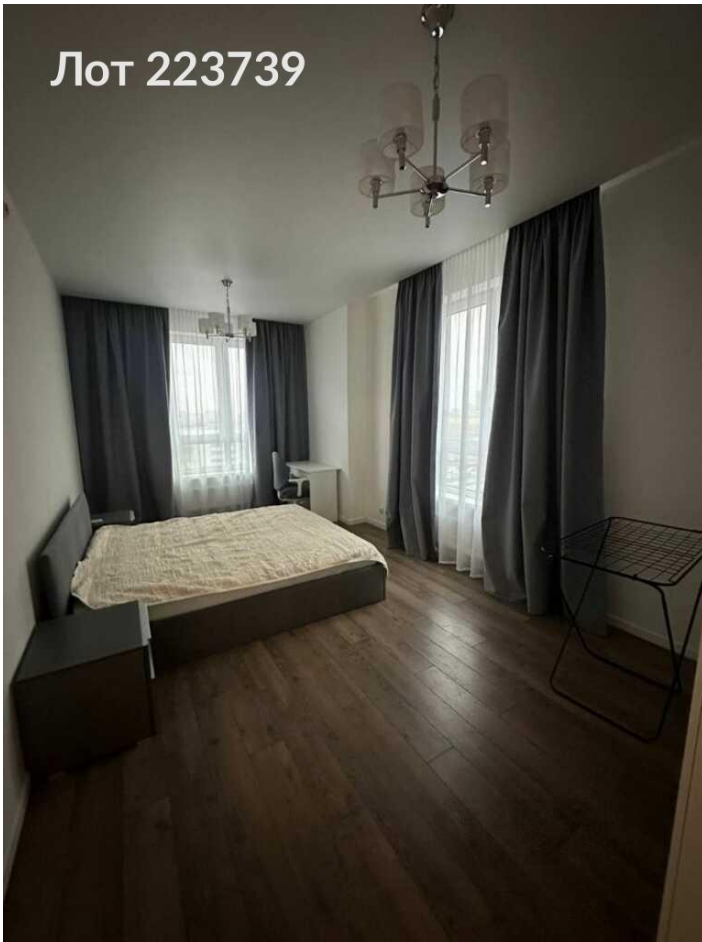

Лот 223739

Лот 223739

Лот 223739

Лот 223739