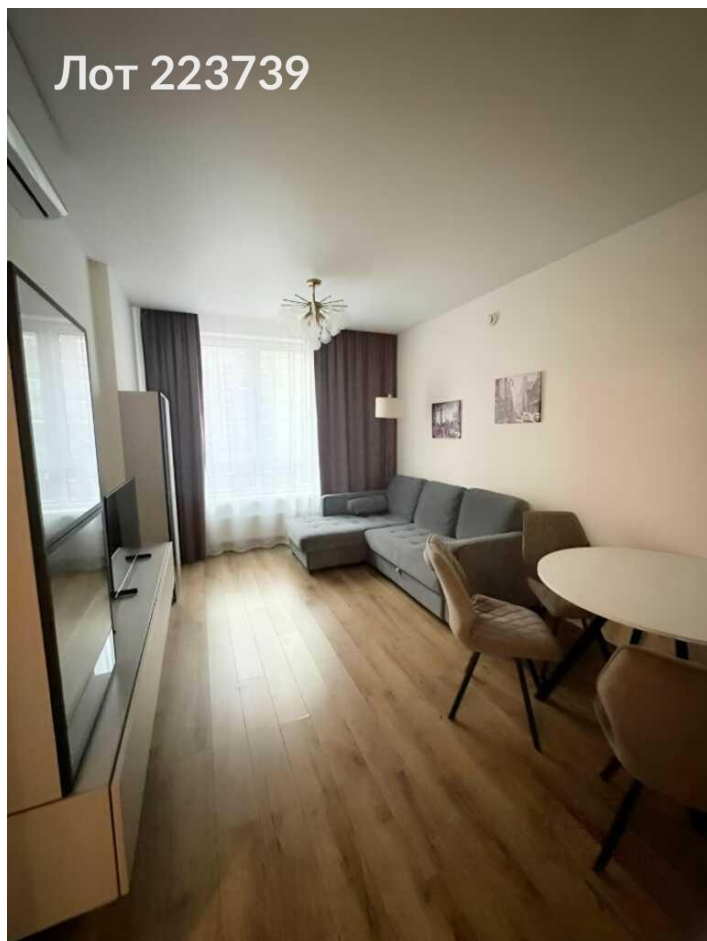

Лот 223739

Лот 223739